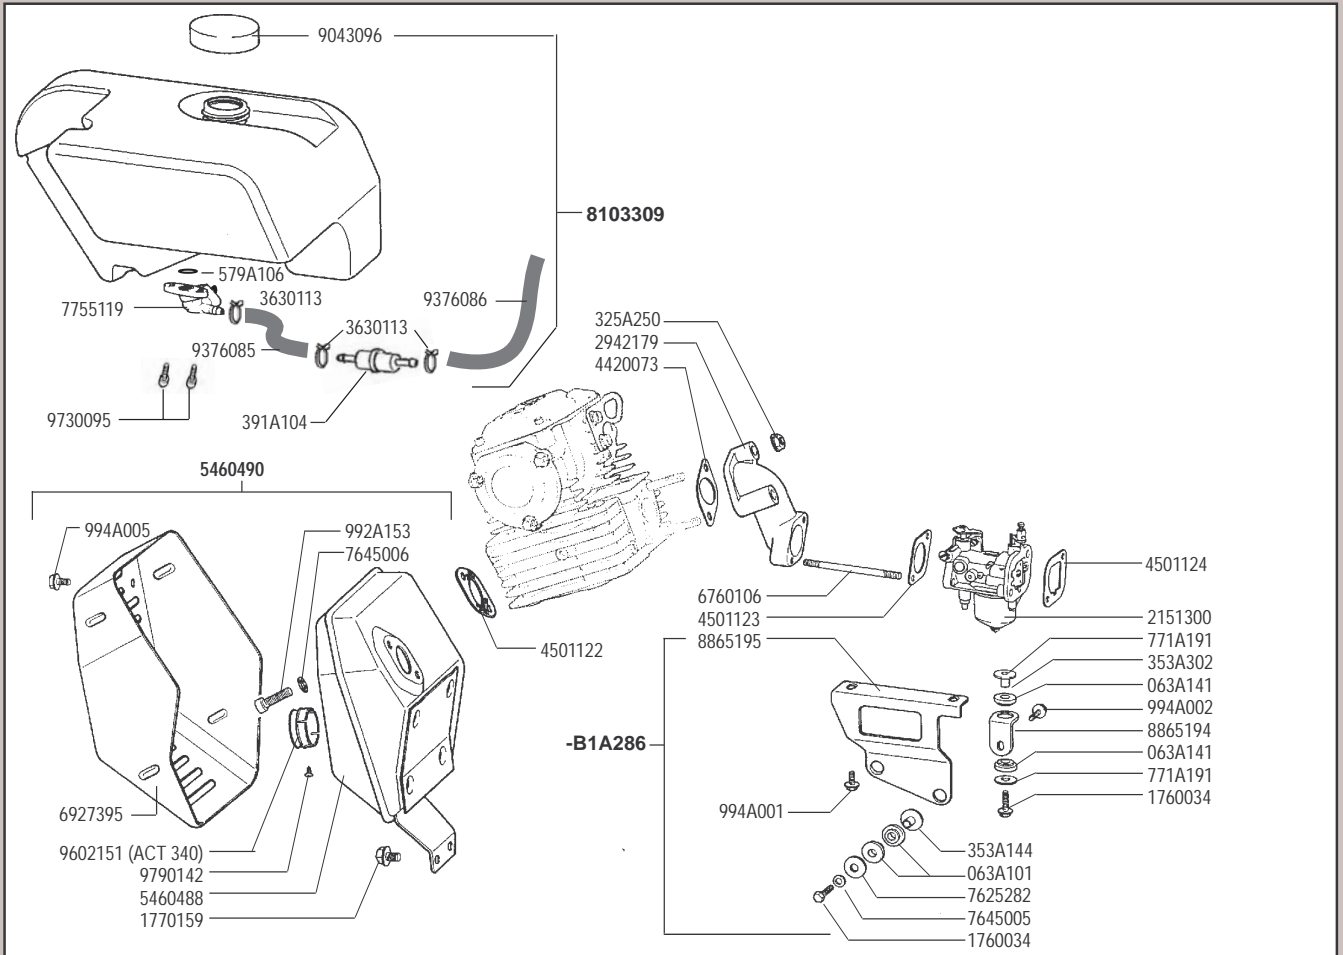

ACT 280 - OHC ACT 340 - OHC

-B1A276 SHORT BLOCK ACT 280
1560298 SHORT BLOCK ACT 340

▲ = ACT 280
● = ACT 340

▲ = ACT 280
● = ACT 340

RICAMBI - SPARE PARTS - ERSATZTEILE - PIECES DETACHEES - REPUESTOS

▲ = ACT 280
● = ACT 340

RICAMBI - SPARE PARTS - ERSATZTEILE - PIECES DETACHEES - REPUESTOS

RICAMBI - SPARE PARTS - ERSATZTEILE - PIECES DETACHEES - REPUESTOS

▲ = ACT 280
● = ACT 340

RICAMBI - SPARE PARTS - ERSATZTEILE - PIECES DETACHEES - REPUESTOS

RICAMBI - SPARE PARTS - ERSATZTEILE - PIECES DETACHEES - REPUESTOS

versione ALPINE
ALPINE version

4896382

RICAMBI - SPARE PARTS - ERSATZTEILE - PIECES DETACHEES - REPUESTOS

RICAMBI - SPARE PARTS - ERSATZTEILE - PIECES DETACHEES - REPUESTOS