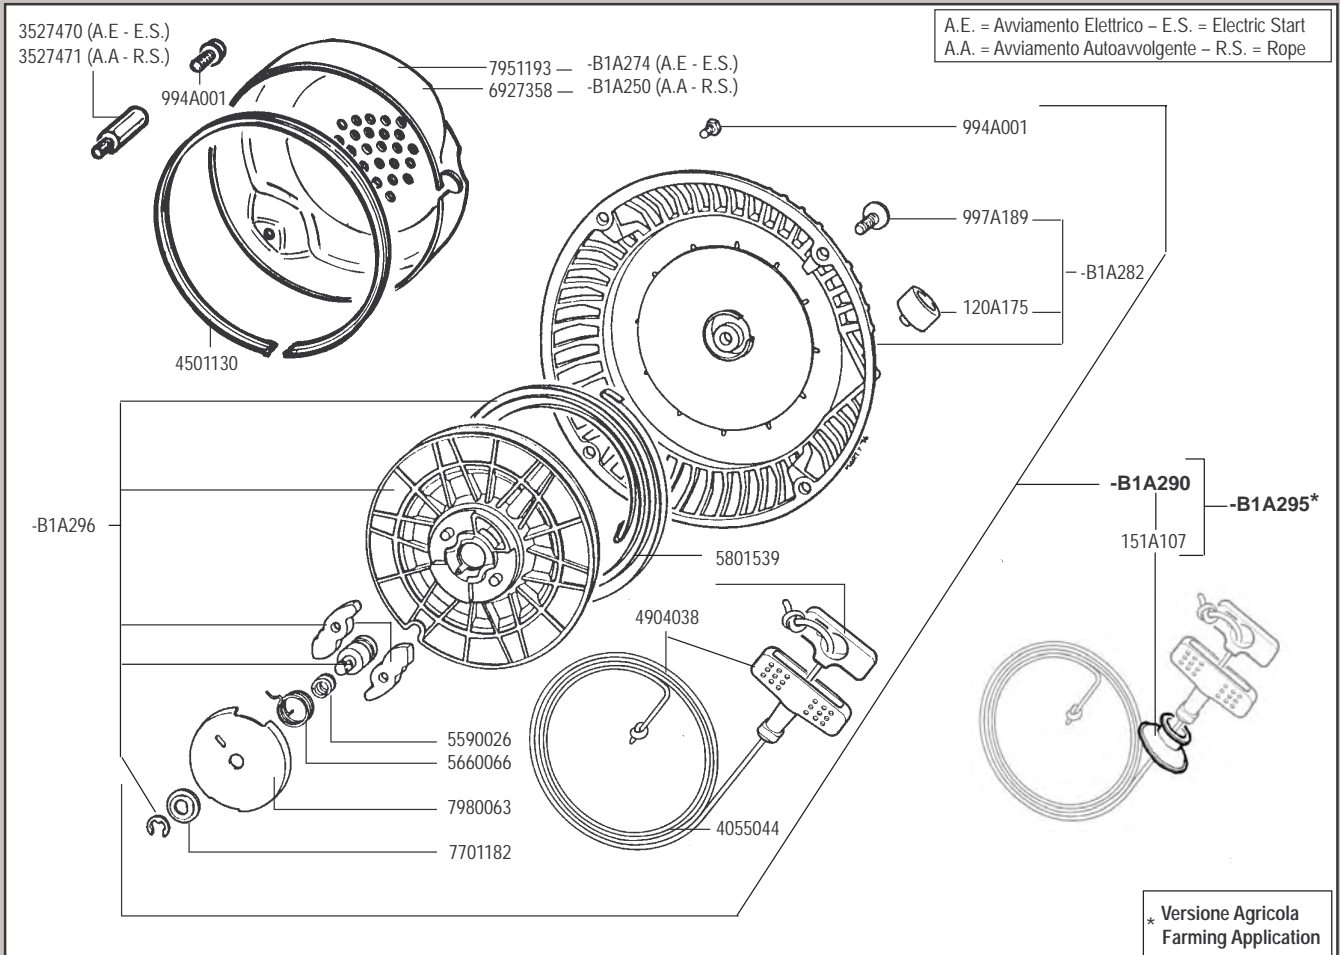

ACT 280 - OHC ACT 340 - OHC

-B1A276 SHORT BLOCK ACT 280
1560298 SHORT BLOCK ACT 340

▲ = ACT 280
● = ACT 340

▲ = ACT 280
● = ACT 340

RICAMBI - SPARE PARTS - ERSATZTEILE - PIECES DETACHEES - REPUESTOS

▲ = ACT 280
● = ACT 340

RICAMBI - SPARE PARTS - ERSATZTEILE - PIECES DETACHEES - REPUESTOS

RICAMBI - SPARE PARTS - ERSATZTEILE - PIECES DETACHEES - REPUESTOS

▲ = ACT 280
● = ACT 340

RICAMBI - SPARE PARTS - ERSATZTEILE - PIECES DETACHEES - REPUESTOS

RICAMBI - SPARE PARTS - ERSATZTEILE - PIECES DETACHEES - REPUESTOS

versione ALPINE
ALPINE version

4896382

RICAMBI - SPARE PARTS - ERSATZTEILE - PIECES DETACHEES - REPUESTOS

RICAMBI - SPARE PARTS - ERSATZTEILE - PIECES DETACHEES - REPUESTOS