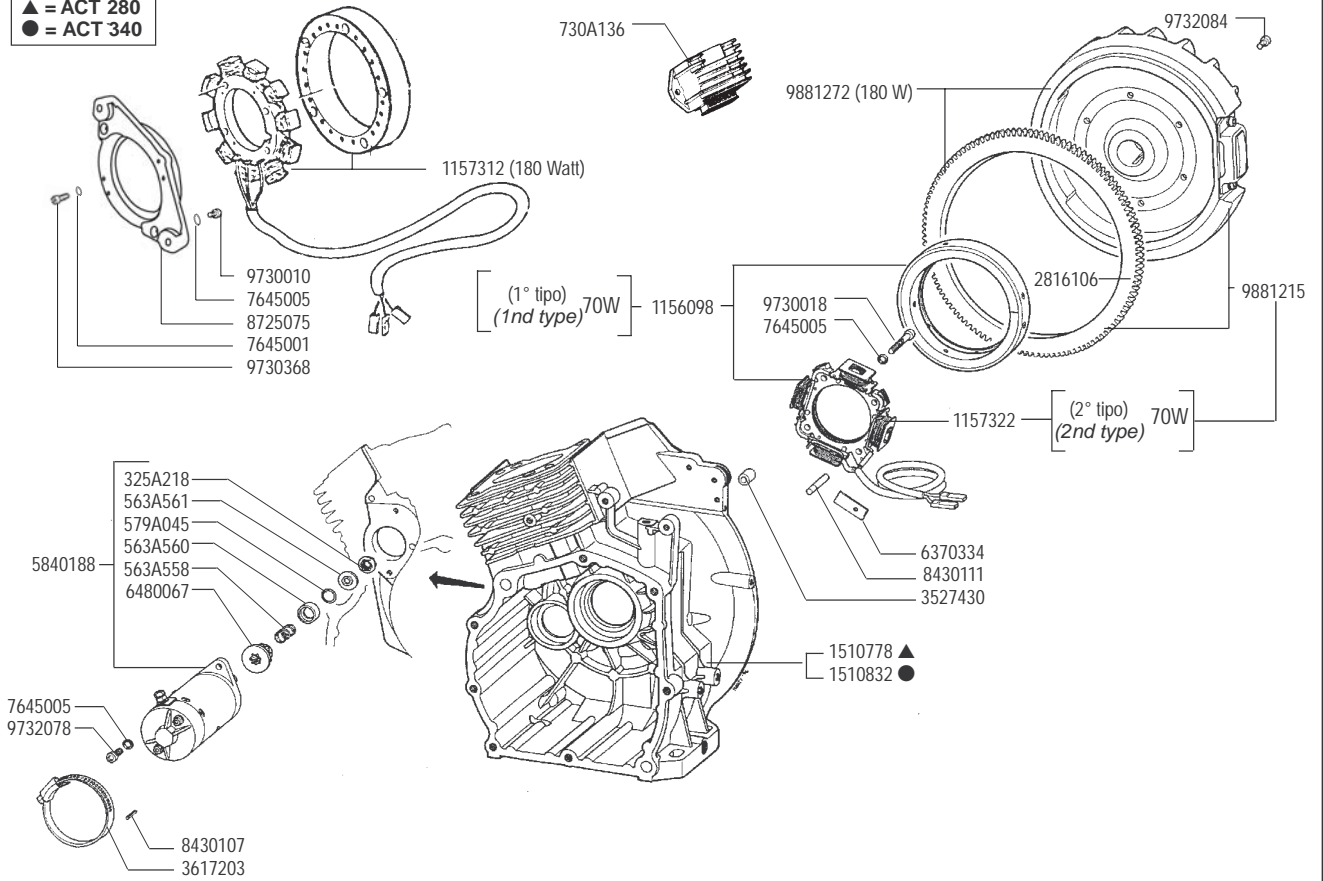

ACT 280 - OHC ACT 340 - OHC

-B1A276 SHORT BLOCK ACT 280
1560298 SHORT BLOCK ACT 340

▲ = ACT 280
● = ACT 340

▲ = ACT 280
● = ACT 340

RICAMBI - SPARE PARTS - ERSATZTEILE - PIECES DETACHEES - REPUESTOS

▲ = ACT 280
● = ACT 340

RICAMBI - SPARE PARTS - ERSATZTEILE - PIECES DETACHEES - REPUESTOS

RICAMBI - SPARE PARTS - ERSATZTEILE - PIECES DETACHEES - REPUESTOS

▲ = ACT 280
● = ACT 340

RICAMBI - SPARE PARTS - ERSATZTEILE - PIECES DETACHEES - REPUESTOS

RICAMBI - SPARE PARTS - ERSATZTEILE - PIECES DETACHEES - REPUESTOS

versione ALPINE
ALPINE version

4896382

RICAMBI - SPARE PARTS - ERSATZTEILE - PIECES DETACHEES - REPUESTOS

RICAMBI - SPARE PARTS - ERSATZTEILE - PIECES DETACHEES - REPUESTOS