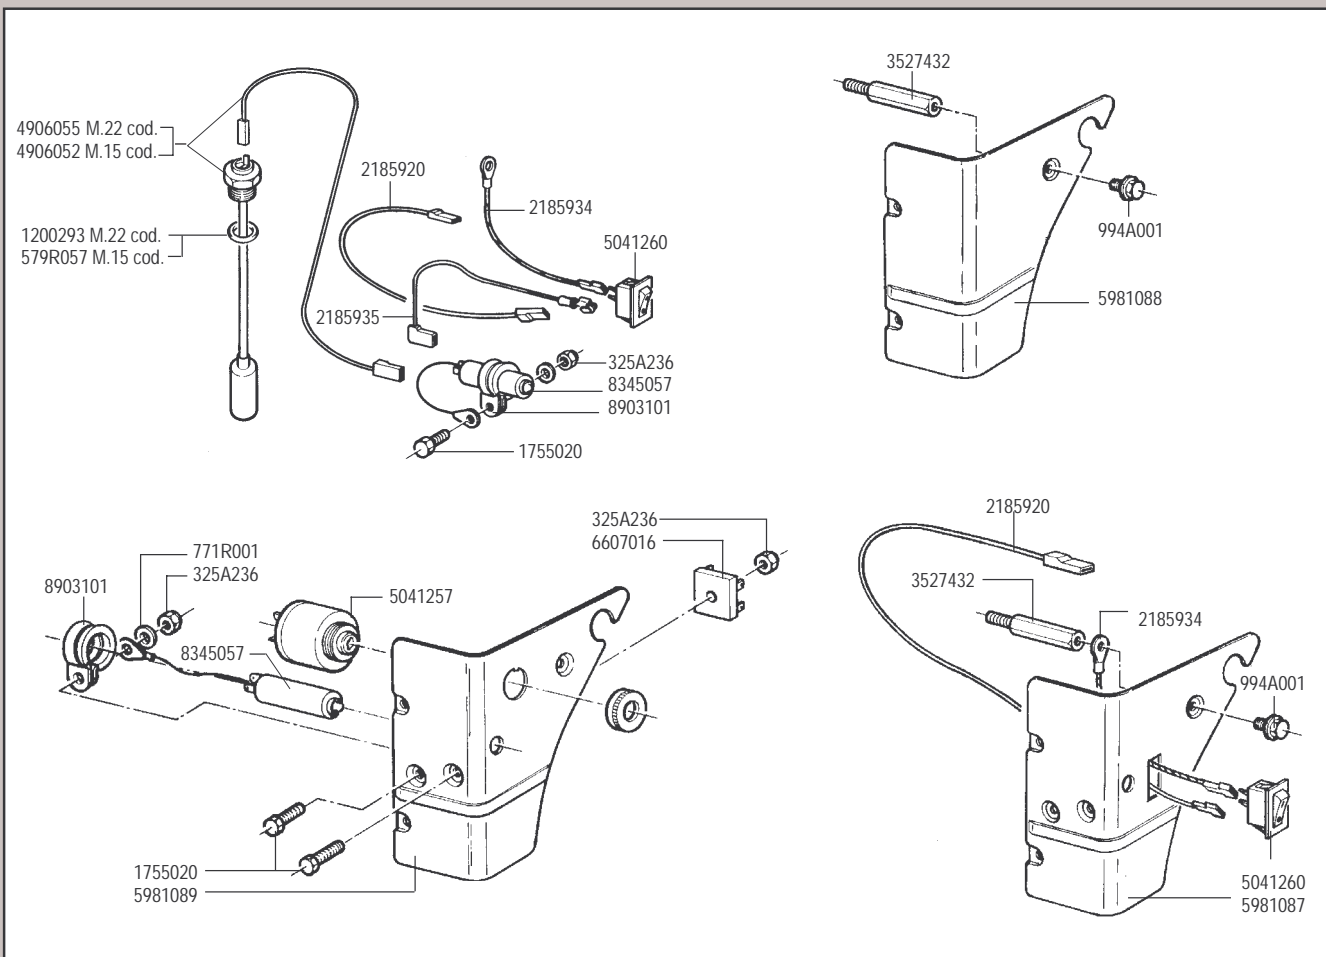

ACT 280 - OHC ACT 340 - OHC

-B1A276 SHORT BLOCK ACT 280
1560298 SHORT BLOCK ACT 340

▲ = ACT 280
● = ACT 340

▲ = ACT 280
● = ACT 340

RICAMBI - SPARE PARTS - ERSATZTEILE - PIECES DETACHEES - REPUESTOS

▲ = ACT 280
● = ACT 340

RICAMBI - SPARE PARTS - ERSATZTEILE - PIECES DETACHEES - REPUESTOS

RICAMBI - SPARE PARTS - ERSATZTEILE - PIECES DETACHEES - REPUESTOS

▲ = ACT 280
● = ACT 340

RICAMBI - SPARE PARTS - ERSATZTEILE - PIECES DETACHEES - REPUESTOS

RICAMBI - SPARE PARTS - ERSATZTEILE - PIECES DETACHEES - REPUESTOS

versione ALPINE
ALPINE version

4896382

RICAMBI - SPARE PARTS - ERSATZTEILE - PIECES DETACHEES - REPUESTOS

RICAMBI - SPARE PARTS - ERSATZTEILE - PIECES DETACHEES - REPUESTOS