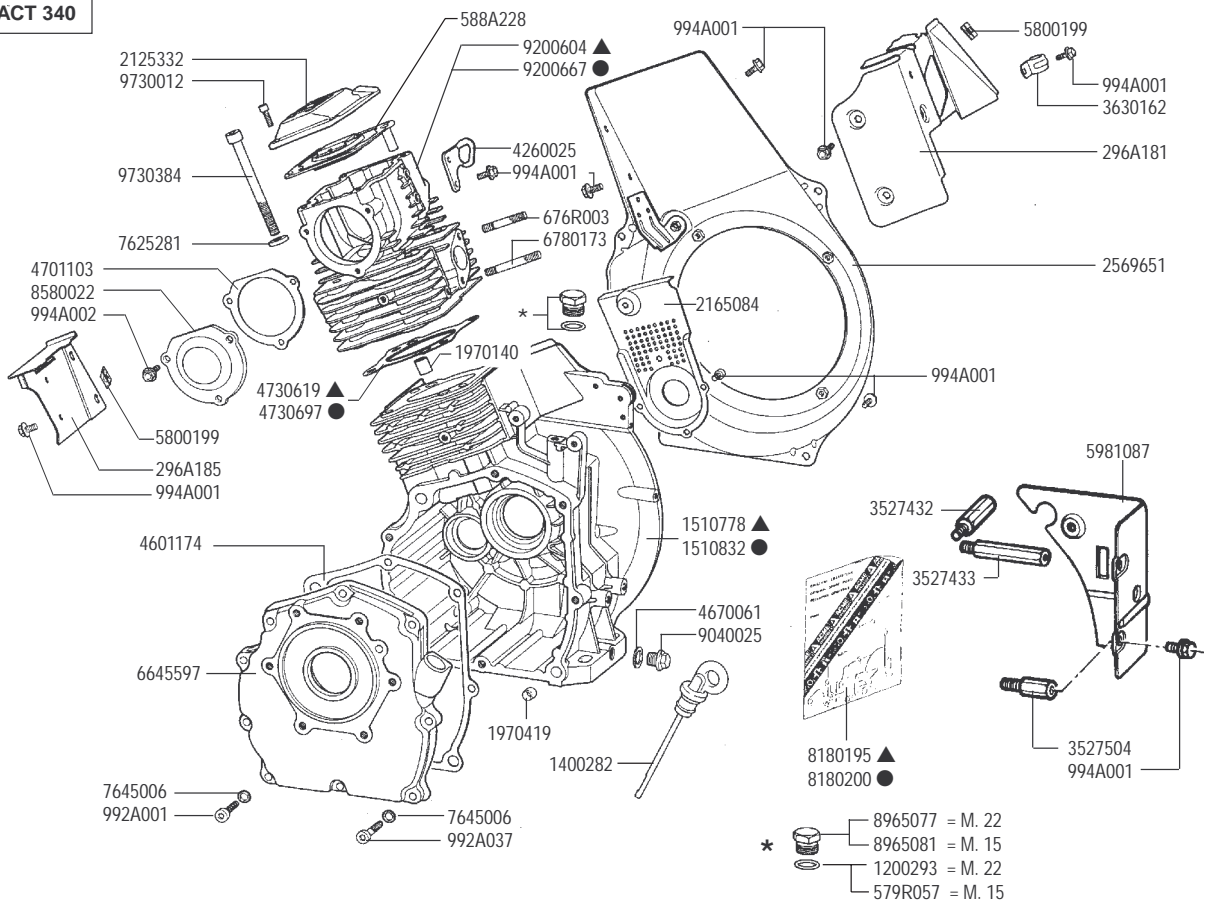

ACT 280 - OHC ACT 340 - OHC

-B1A276 SHORT BLOCK ACT 280
1560298 SHORT BLOCK ACT 340

▲ = ACT 280
● = ACT 340

▲ = ACT 280
● = ACT 340

RICAMBI - SPARE PARTS - ERSATZTEILE - PIECES DETACHEES - REPUESTOS

▲ = ACT 280
● = ACT 340

RICAMBI - SPARE PARTS - ERSATZTEILE - PIECES DETACHEES - REPUESTOS

RICAMBI - SPARE PARTS - ERSATZTEILE - PIECES DETACHEES - REPUESTOS

▲ = ACT 280
● = ACT 340

RICAMBI - SPARE PARTS - ERSATZTEILE - PIECES DETACHEES - REPUESTOS

RICAMBI - SPARE PARTS - ERSATZTEILE - PIECES DETACHEES - REPUESTOS

versione ALPINE
ALPINE version

4896382

RICAMBI - SPARE PARTS - ERSATZTEILE - PIECES DETACHEES - REPUESTOS

RICAMBI - SPARE PARTS - ERSATZTEILE - PIECES DETACHEES - REPUESTOS