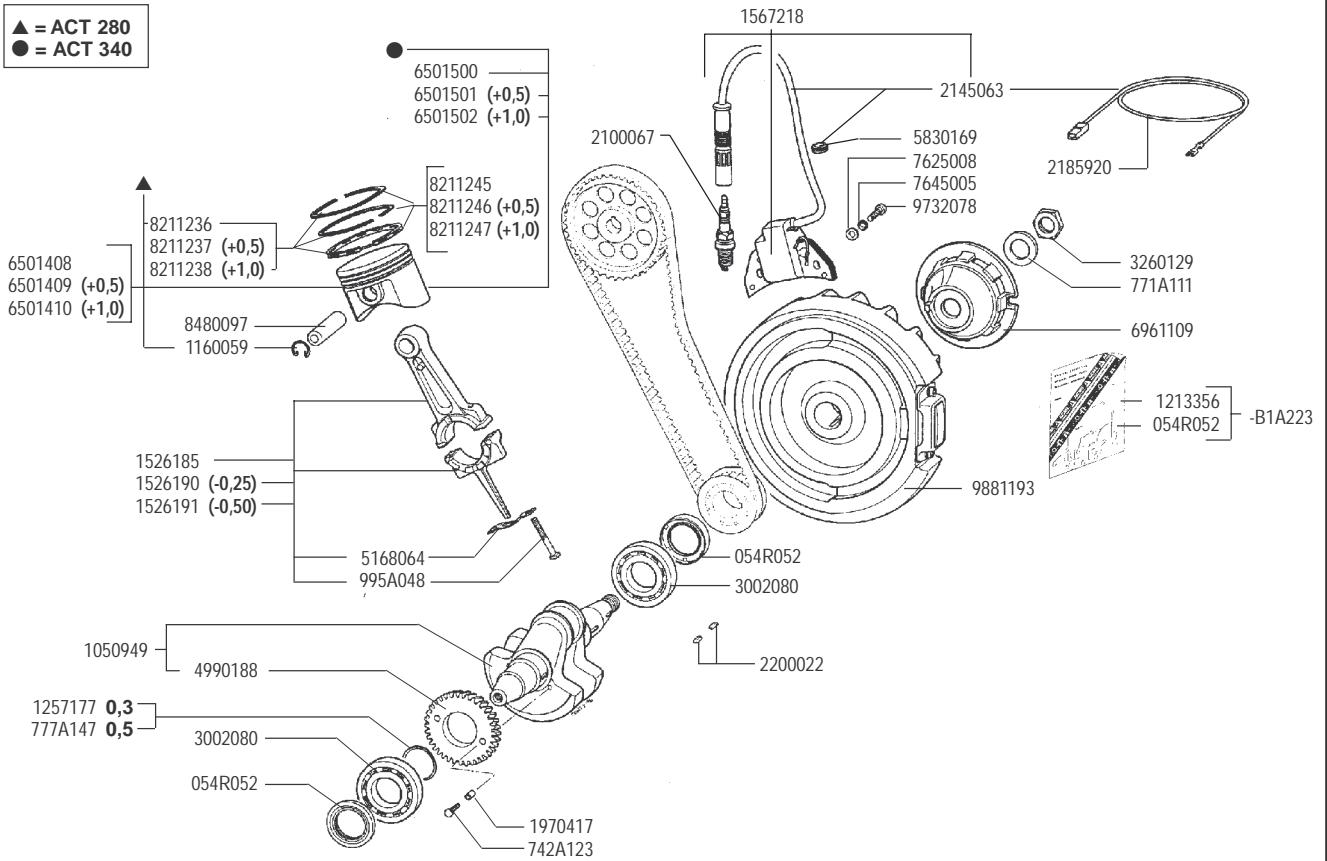

ACT 280 - OHC ACT 340 - OHC

-B1A276 SHORT BLOCK ACT 280
1560298 SHORT BLOCK ACT 340

▲ = ACT 280
● = ACT 340

▲ = ACT 280
● = ACT 340

RICAMBI - SPARE PARTS - ERSATZTEILE - PIECES DETACHEES - REPUESTOS

▲ = ACT 280
● = ACT 340

RICAMBI - SPARE PARTS - ERSATZTEILE - PIECES DETACHEES - REPUESTOS

RICAMBI - SPARE PARTS - ERSATZTEILE - PIECES DETACHEES - REPUESTOS

▲ = ACT 280
● = ACT 340

RICAMBI - SPARE PARTS - ERSATZTEILE - PIECES DETACHEES - REPUESTOS

RICAMBI - SPARE PARTS - ERSATZTEILE - PIECES DETACHEES - REPUESTOS

versione ALPINE
ALPINE version

4896382

RICAMBI - SPARE PARTS - ERSATZTEILE - PIECES DETACHEES - REPUESTOS

RICAMBI - SPARE PARTS - ERSATZTEILE - PIECES DETACHEES - REPUESTOS