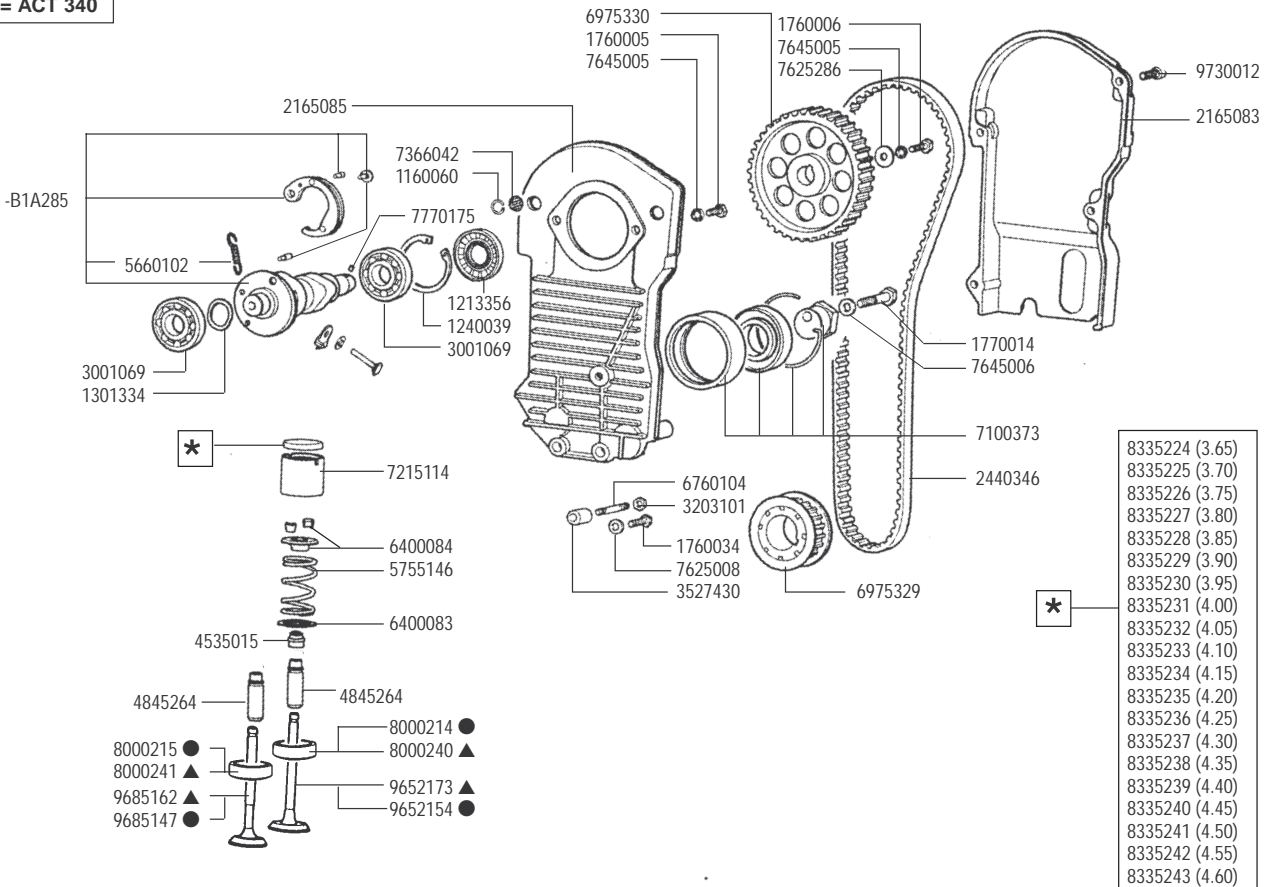

ACT 280 - OHC ACT 340 - OHC

-B1A276 SHORT BLOCK ACT 280
1560298 SHORT BLOCK ACT 340

▲ = ACT 280
● = ACT 340

▲ = ACT 280
● = ACT 340

RICAMBI - SPARE PARTS - ERSATZTEILE - PIECES DETACHEES - REPUESTOS

▲ = ACT 280
● = ACT 340

RICAMBI - SPARE PARTS - ERSATZTEILE - PIECES DETACHEES - REPUESTOS

RICAMBI - SPARE PARTS - ERSATZTEILE - PIECES DETACHEES - REPUESTOS

▲ = ACT 280
● = ACT 340

RICAMBI - SPARE PARTS - ERSATZTEILE - PIECES DETACHEES - REPUESTOS

RICAMBI - SPARE PARTS - ERSATZTEILE - PIECES DETACHEES - REPUESTOS

versione ALPINE
ALPINE version

4896382

RICAMBI - SPARE PARTS - ERSATZTEILE - PIECES DETACHEES - REPUESTOS

RICAMBI - SPARE PARTS - ERSATZTEILE - PIECES DETACHEES - REPUESTOS