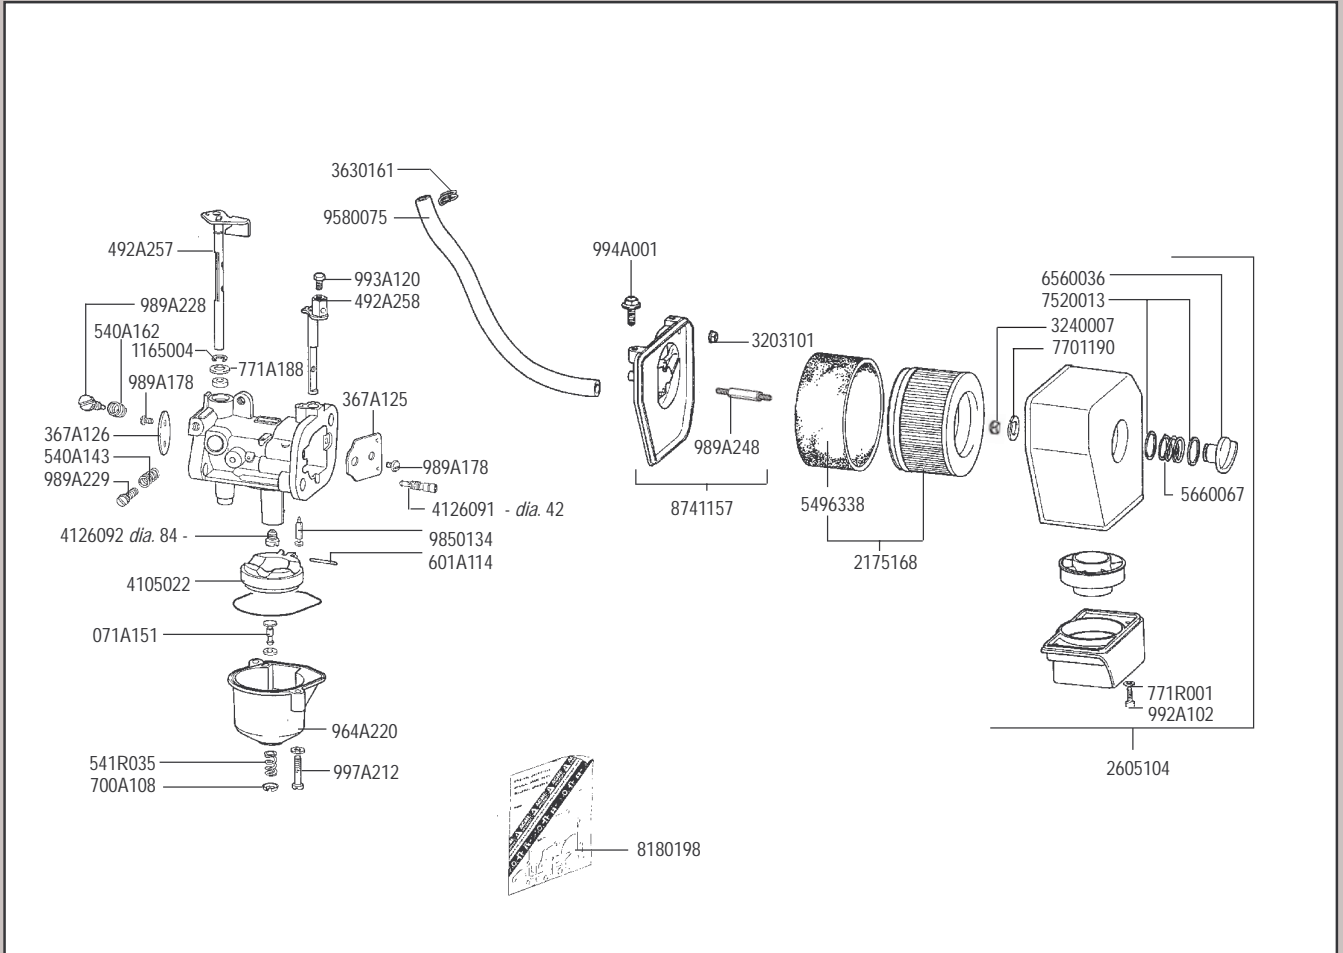

ACT 280 - OHC ACT 340 - OHC

-B1A276 SHORT BLOCK ACT 280
1560298 SHORT BLOCK ACT 340

▲ = ACT 280
● = ACT 340

▲ = ACT 280
● = ACT 340

RICAMBI - SPARE PARTS - ERSATZTEILE - PIECES DETACHEES - REPUESTOS

▲ = ACT 280
● = ACT 340

RICAMBI - SPARE PARTS - ERSATZTEILE - PIECES DETACHEES - REPUESTOS

RICAMBI - SPARE PARTS - ERSATZTEILE - PIECES DETACHEES - REPUESTOS

▲ = ACT 280
● = ACT 340

RICAMBI - SPARE PARTS - ERSATZTEILE - PIECES DETACHEES - REPUESTOS

RICAMBI - SPARE PARTS - ERSATZTEILE - PIECES DETACHEES - REPUESTOS

versione ALPINE
ALPINE version

4896382

RICAMBI - SPARE PARTS - ERSATZTEILE - PIECES DETACHEES - REPUESTOS

RICAMBI - SPARE PARTS - ERSATZTEILE - PIECES DETACHEES - REPUESTOS