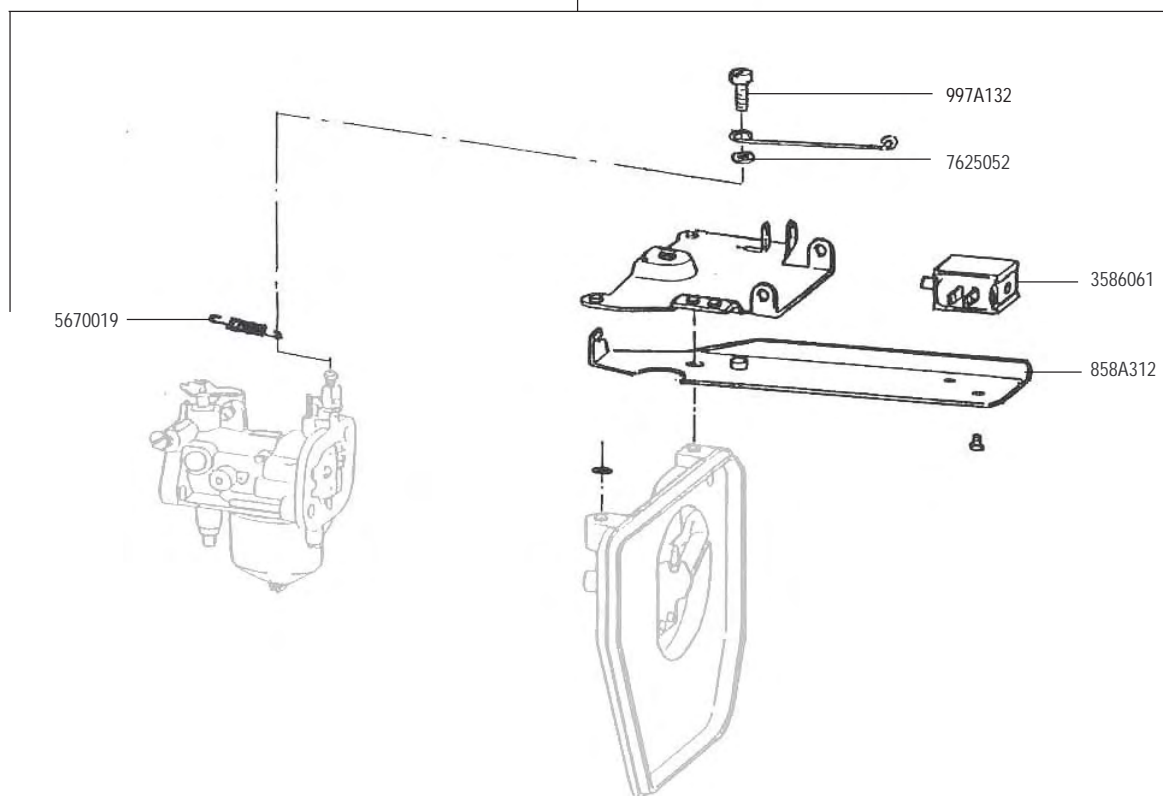

ACT 280 - OHC ACT 340 - OHC

-B1A276 SHORT BLOCK ACT 280
1560298 SHORT BLOCK ACT 340

▲ = ACT 280
● = ACT 340

▲ = ACT 280
● = ACT 340

RICAMBI - SPARE PARTS - ERSATZTEILE - PIECES DETACHEES - REPUESTOS

▲ = ACT 280
● = ACT 340

RICAMBI - SPARE PARTS - ERSATZTEILE - PIECES DETACHEES - REPUESTOS

RICAMBI - SPARE PARTS - ERSATZTEILE - PIECES DETACHEES - REPUESTOS

▲ = ACT 280
● = ACT 340

RICAMBI - SPARE PARTS - ERSATZTEILE - PIECES DETACHEES - REPUESTOS

RICAMBI - SPARE PARTS - ERSATZTEILE - PIECES DETACHEES - REPUESTOS

versione ALPINE
ALPINE version

4896382

RICAMBI - SPARE PARTS - ERSATZTEILE - PIECES DETACHEES - REPUESTOS

RICAMBI - SPARE PARTS - ERSATZTEILE - PIECES DETACHEES - REPUESTOS