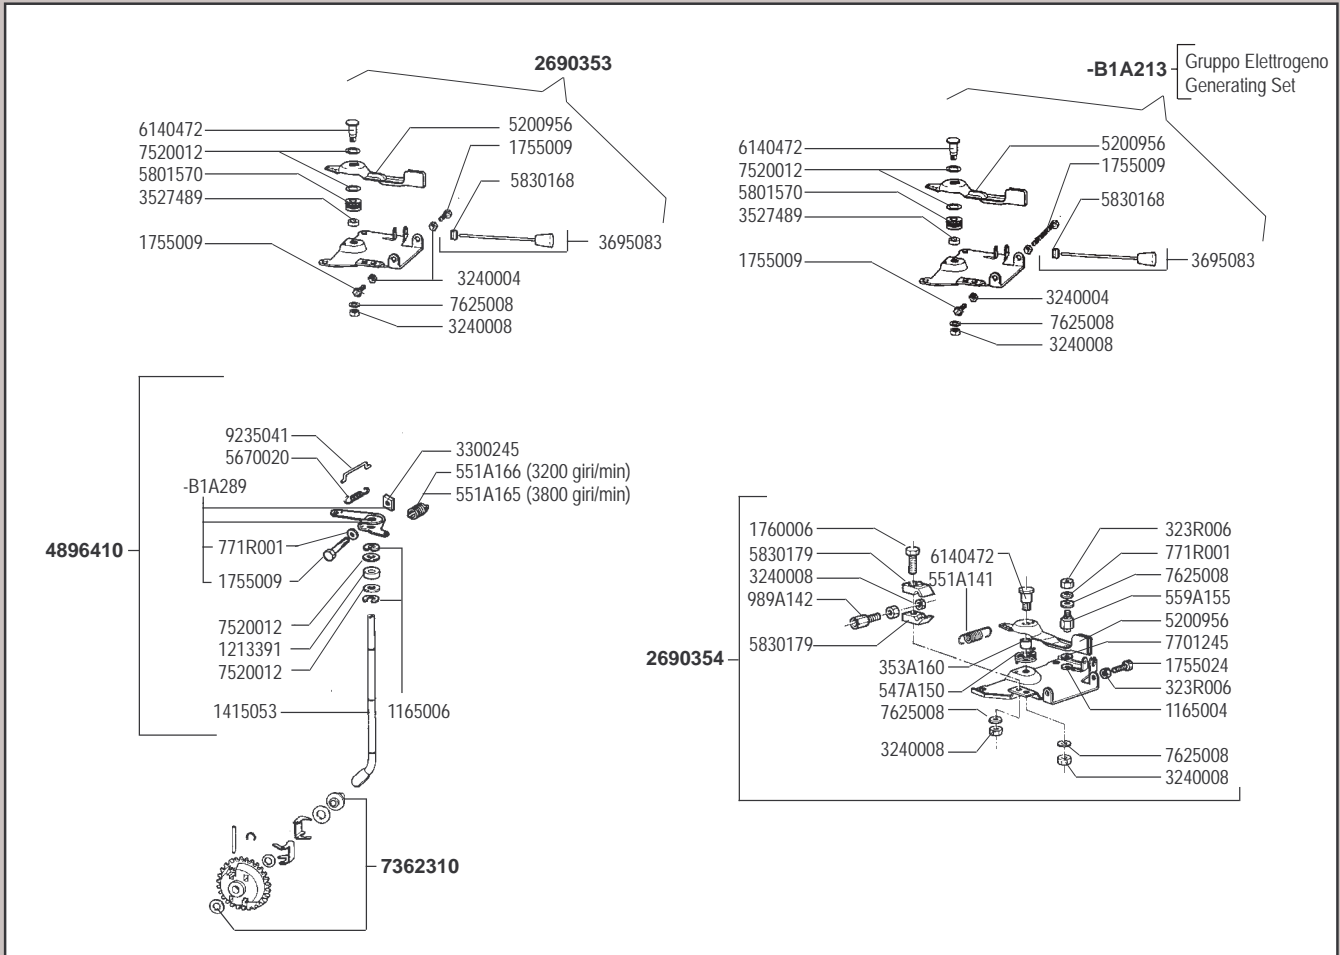

ACT 280 - OHC ACT 340 - OHC

-B1A276 SHORT BLOCK ACT 280
1560298 SHORT BLOCK ACT 340

▲ = ACT 280
● = ACT 340

▲ = ACT 280
● = ACT 340

RICAMBI - SPARE PARTS - ERSATZTEILE - PIECES DETACHEES - REPUESTOS

▲ = ACT 280
● = ACT 340

RICAMBI - SPARE PARTS - ERSATZTEILE - PIECES DETACHEES - REPUESTOS

RICAMBI - SPARE PARTS - ERSATZTEILE - PIECES DETACHEES - REPUESTOS

▲ = ACT 280
● = ACT 340

RICAMBI - SPARE PARTS - ERSATZTEILE - PIECES DETACHEES - REPUESTOS

RICAMBI - SPARE PARTS - ERSATZTEILE - PIECES DETACHEES - REPUESTOS

versione ALPINE
ALPINE version

4896382

RICAMBI - SPARE PARTS - ERSATZTEILE - PIECES DETACHEES - REPUESTOS

RICAMBI - SPARE PARTS - ERSATZTEILE - PIECES DETACHEES - REPUESTOS